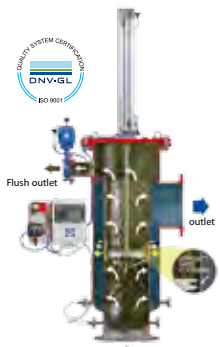

FTBF

Beutel-/Siebkorbfilter
(Kombi-Modell)
Bag filter / strainer
(Combination model)
G2" (optional G3" / G4") or
DN 50 (optional 80 / 100)

FTBF-M

Multi-Beutel-Filter
Multi-bag filter
DN 65-300 / ANSI 3-12"
PN 4-16

SEAWATER FILTERS

Doppelfilter / Duplex filter

FTDF-K

Duplex filter
PN 10 - 25
DN 15 - 125
ANSI 1/2" - 5"
JIS 15-125
GOST 15-125

FTDF-V

Duplex filter
PN 10 - PN 64
DN 100-600
ANSI 4" - 24"
JIS 100-600
GOST 100-600

FTDWF

Kugelhahn-Umschaltfilter
mit Armatur
Ball Cock Change-Over Filter
With Armature
DN 15 - DN 150, Steel,
Stainless Steel
PN 16 - PN 64

FTDFDN65

Fil-Tec Doppelfilter, optional mit Heizung
Fil-Tec Duplex Filter
with flange connection DN 32-80
available with heating
PN 6 - PN 16