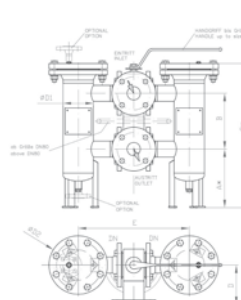

SEAWATER FILTERS

Doppelfilter / Duplex filter

FTDF-K

Duplex filter
PN 10 - 25
DN 15 - 125
ANSI 1/2" - 5"
JIS 15-125
GOST 15-125

FTDF-V

Duplex filter
PN 10 - PN 64
DN 100-600
ANSI 4" - 24"
JIS 100-600
GOST 100-600

FTDWF

Kugelhahn-Umschaltfilter
mit Armatur
Ball Cock Change-Over Filter
With Armature
DN 15 - DN 150, Steel,
Stainless Steel
PN 16 - PN 64

FTDFDN65

Fil-Tec Doppelfilter, optional mit Heizung
Fil-Tec Duplex Filter
with flange connection DN 32-80
available with heating
PN 6 - PN 16